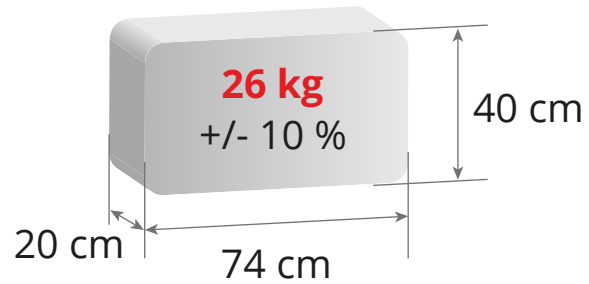

LOGISTIK

40' HC CONTAINER