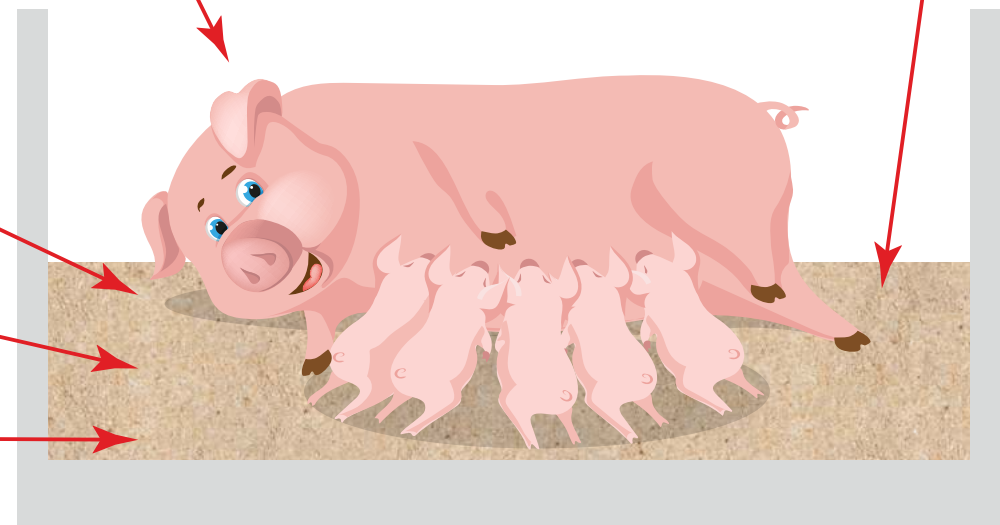

TRÆMEL

PRODUKTBESKRIVELSE

Spanvall Wood Flour er fremstillet af rent og ekstra fint savsmuld, som er blevet rensset og varmebehandlet. Træmelet er fri for lak, lim og fremmedlegemer. Fugtindholdet i spånerne er mellem 8 og 15 procent, hvilket giver et tørt, lunt og bakteriefrit strøelsesmiljø og reducerer forekomsten af navlebrok. Spanvall Træmel er særligt velegnet til brug i farestien.

Høj dyrevelfærd

Høj sugeevne

**Godkendt til brug i
SPF-besætninger**

**Binder ammoniak
og fugt**

**100 %
bionedbrydelig**

ANVENDELSE

- 1 Fordel et par håndfulde strøelse i smågrisehulen før faring

- 2 Dosering til nyfødte smågrise efter behov