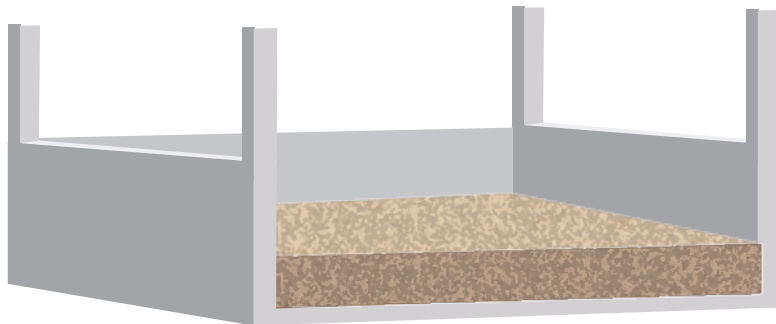

TRÆMEL

PRODUKTBESKRIVELSE

Spanvall Wood Flour er fremstillet af rent og ekstra fint savsmuld, som er blevet rensset og varmebehandlet. Træmelet er fri for lak, lim og fremmedlegemer. Fugtindholdet i spånerne er mellem 8 og 15 procent, hvilket giver et tørt, lunt og bakteriefrit strøelsesmiljø og reducerer forekomsten af navlebrok. Spanvall Træmel er særligt velegnet til brug i farestien.

Høj dyrevelfærd

Høj sugeevne

**Godkendt til brug i
SPF-besætninger**

**Binder ammoniak
og fugt**

**100 %
bionedbrydelig**

ANVENDELSE

- 1 Fordel et par håndfulde strøelse i smågrisehulen før faring

- 2 Dosering til nyfødte smågrise efter behov